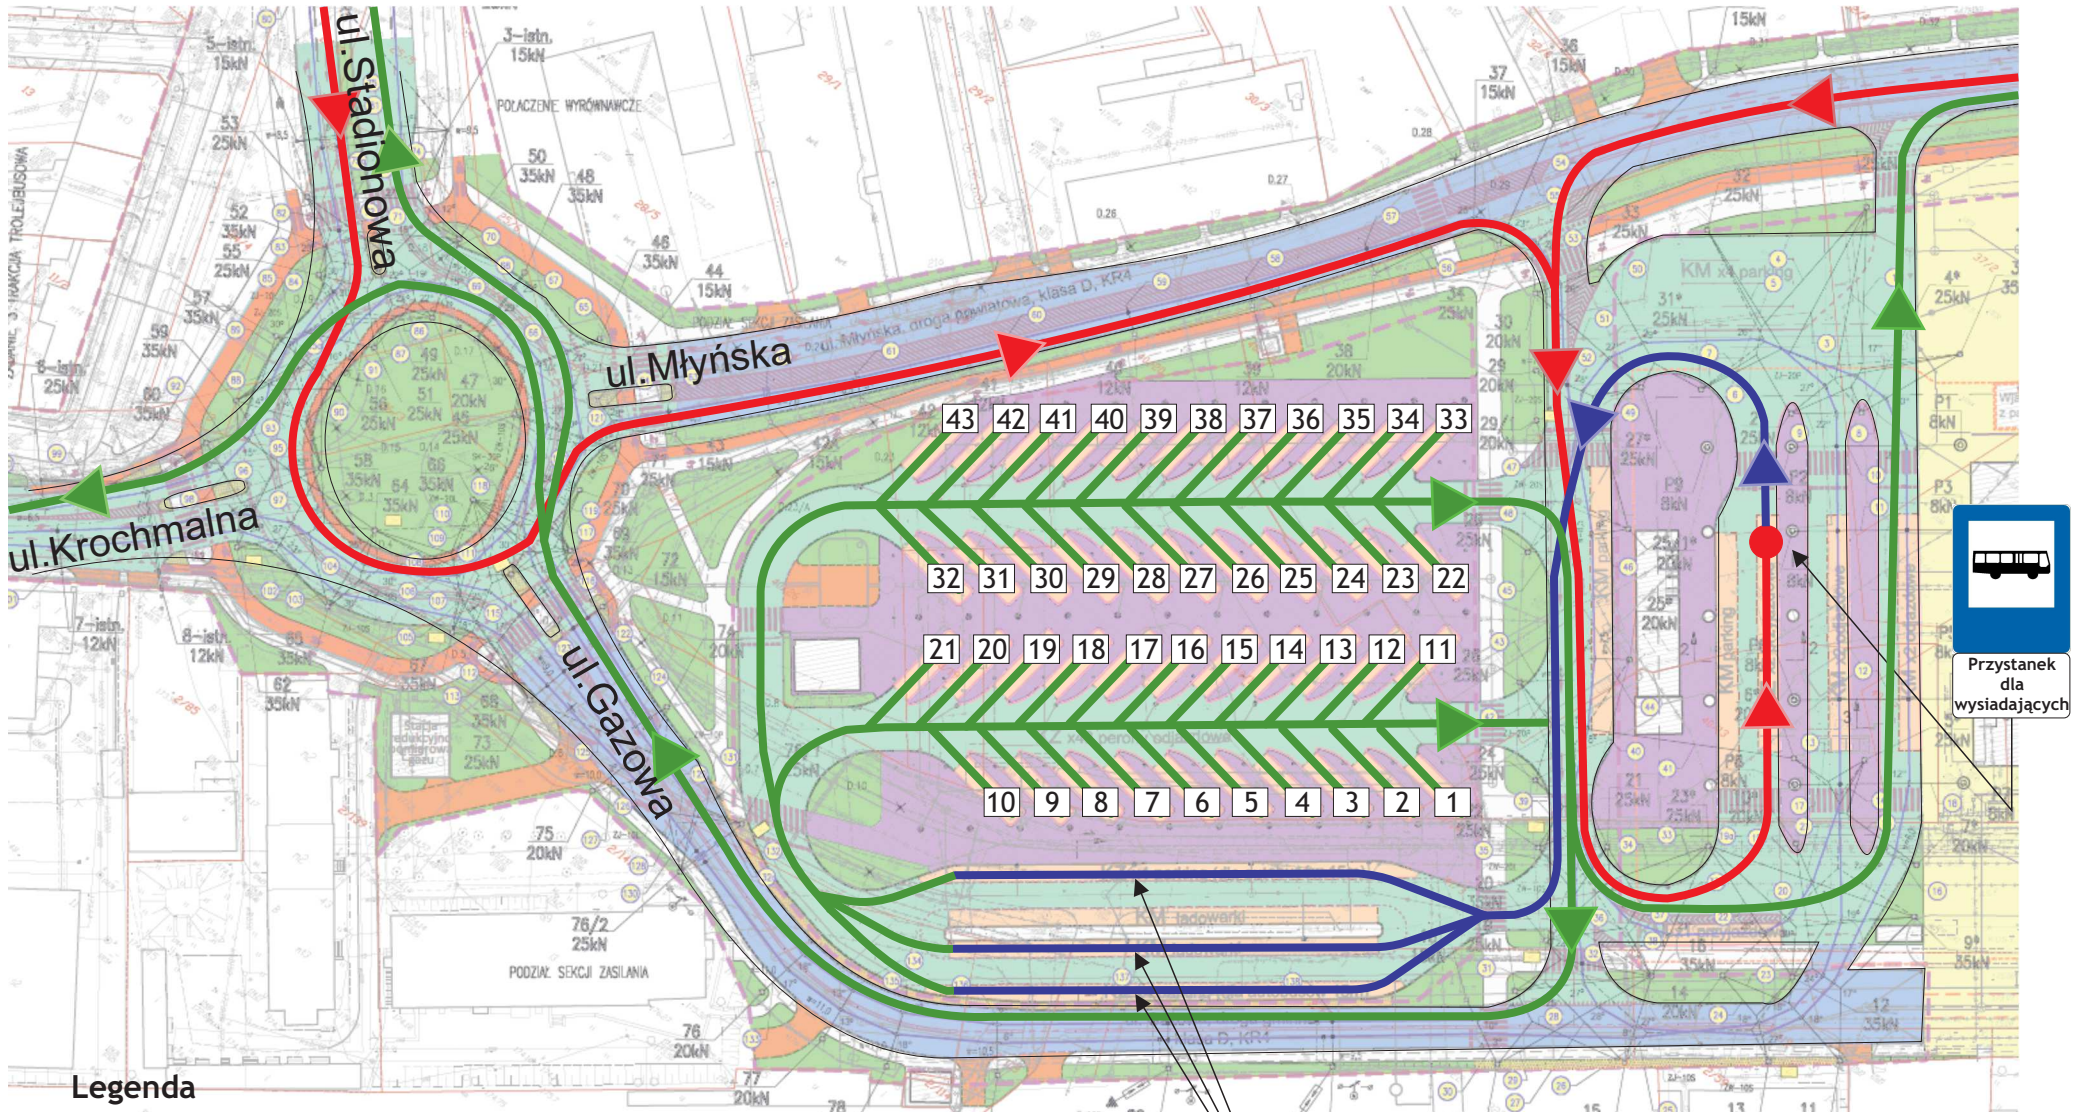

Schemat ruchu autobusów zamiejskich na nowym dworcu autobusowym w Lublinie

Legenda

-  wjazd na dworzec i przystanek dla wysiadających
-  przystanek dla wysiadających
-  przejazd do miejsca krótkotrwałego postoju i w stronę stanowisk 1-43
-  przejazd na stanowiska 1-43 i wyjazd z dworca

Zatoki przeznaczone do krótkotrwałego postoju autobusów zamiejskich pomiędzy kursami (maksymalnie 15 minut). Dłuższy postój jest możliwy na parkingu dla autobusów przy ul. Krochmalnej.